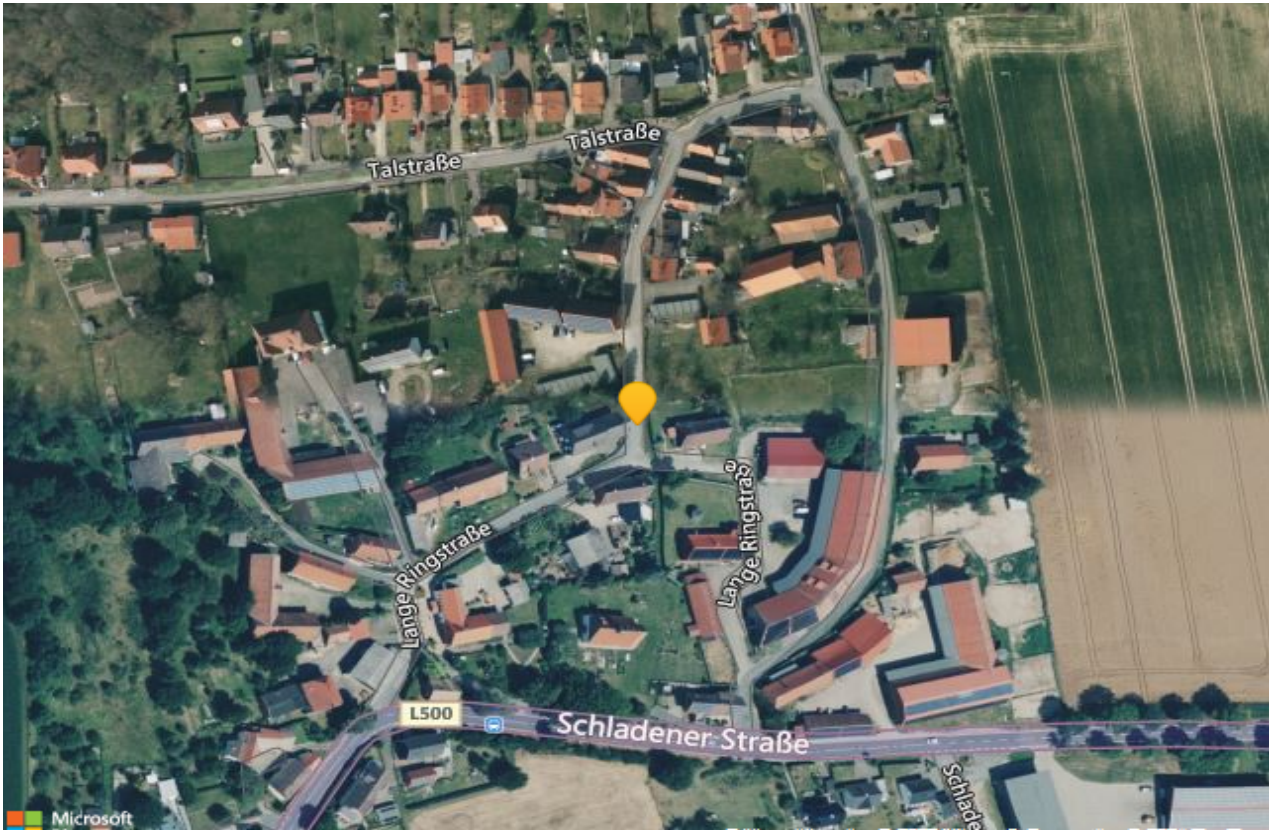

Adresse: -

Höhe: - m

Maßstab 1 : 28

<b>Dezimalgrad</b>	Lat	<b>52.0233327° Nord</b>	Lng	<b>10.4704522° Ost</b>
<b>Grad Dezimalminuten</b>	Lat	<b>52° 1.399962' Nord</b>	Lng	<b>10° 28.227132' Ost</b>
<b>Grad Minuten Dezimalsekunden</b>	Lat	<b>52° 1' 23.99772" Nord</b>	Lng	<b>10° 28' 13.62792" Ost</b>
<b>UTM (WGS84)</b>	Z 32U	E 600892.175 Ostwert	N	5764653.976 Nordwert
<b>UTMREF / MGRS (WGS84)</b>	Z 32U PC	E 00892.175 Ostwert	N	64653.976 Nordwert
<b>Gauß-Krüger (Bessel, Potsdam)</b>	R	3601008.088 Rechtswert Ost	H	5766520.304 Hochwert Nord
<b>NAC (Natural Area Coding, WGS84)</b>	X	HV58HH Ost	Y	RN3GZW Nord